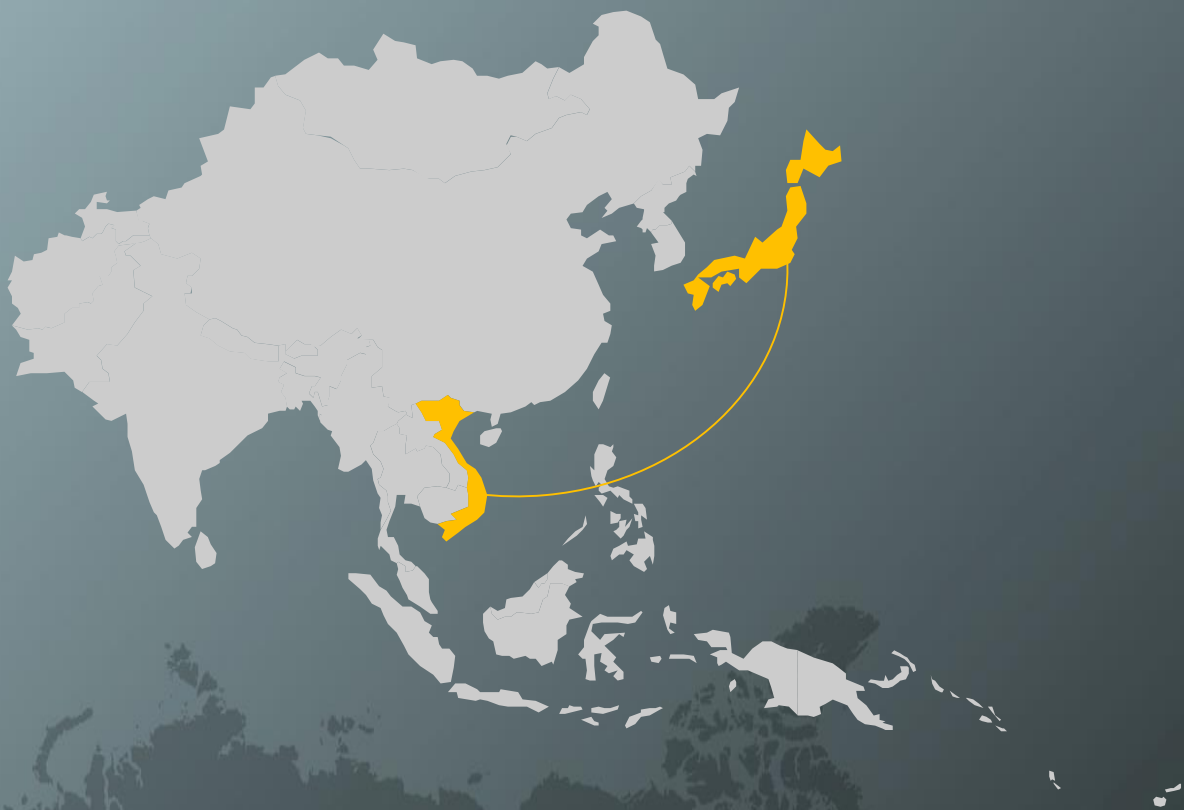

ベトナムへのワンストップサービス強化

ホーチミンへ 9日

ダナンへ 13日

ハノイへ 13日

お見積り・お問い合わせは下記まで

国際営業部 TEL : 03-3546-3613

e-mail : kaigai@nikkon.co.jp

担当 : 田村/藤田