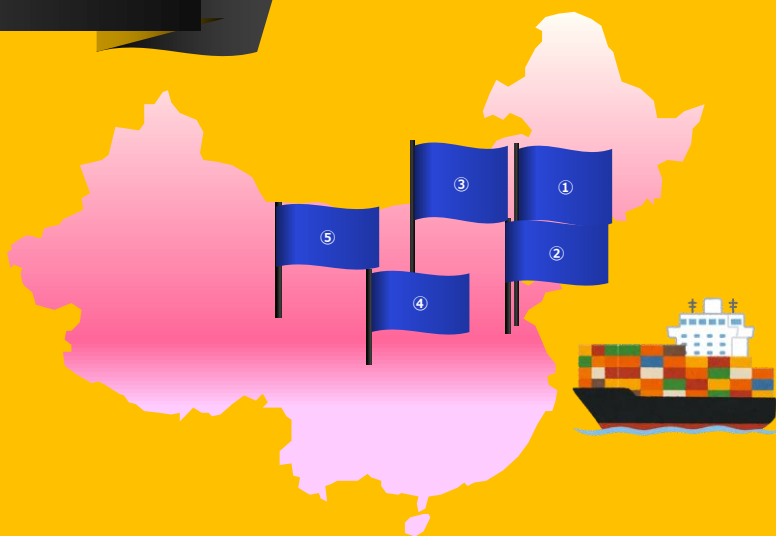

中国向けサービス強化

実績をもとに安心・安全な サービスを提供致します

中国上海・武漢・重慶・成都拠点

1. 1 上海分公司
2. 2 通関事務所
3. 3 武漢分公司
4. 4 重慶分公司
5. 5 成都分公司

サービス内容

日本側

日本国内自社倉庫でのバンニング、
ドレージ手配 輸出通関 船積み手配
B/L揚げ（その他 原産地証明書取
得代行 カルネ取得代行 輸出スケ
ジュール作成）