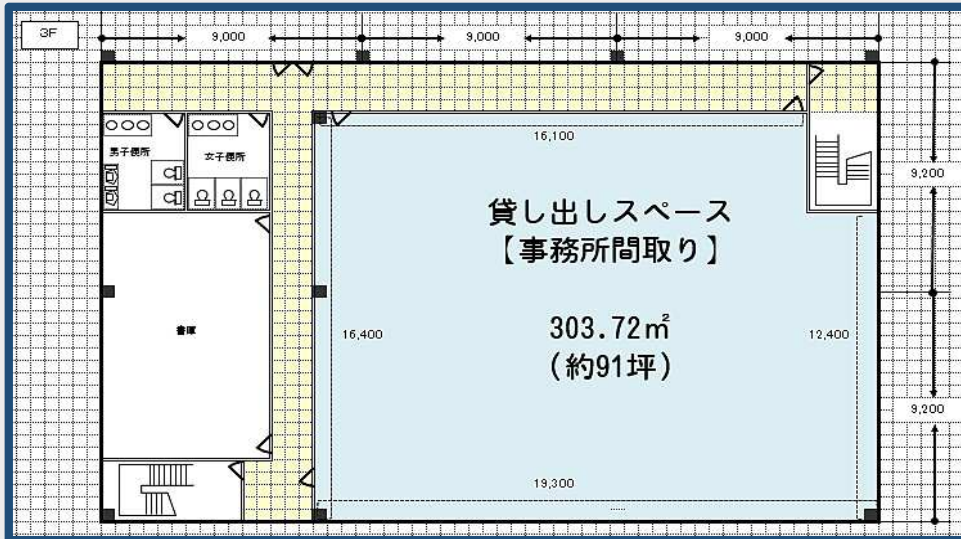

テナント募集

太田市新田大町 事務所スペースお貸しします

弊社事務所棟の3階。広々スペースで冷暖房完備です。

【太田】

- 太田さくら工業団地 (9km)
- 西部工業団地 (11.5km)
- 東部工業団地 (13.2km)

【伊勢崎】

- 伊勢崎東流通団地 (4.5km)
- 境上武工業団地 (5.9km)
- 伊勢崎佐波第一工業団地 (6.5km)
- 三和工業団地 (8.3km)

～太田藪塚ICまで3km～