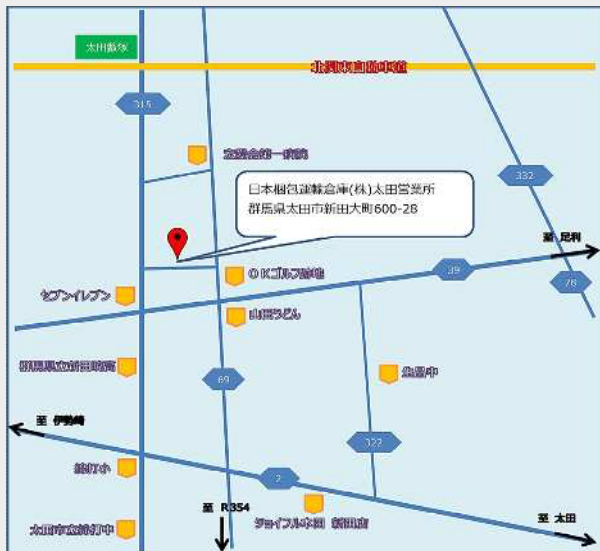

テナント募集

太田市新田大町 事務所スペースお貸しします

弊社事務所棟の3階。広々スペースで冷暖房完備です。

【太田】

- 太田さくら工業団地 (9km)
- 西部工業団地 (11.5km)
- 東部工業団地 (13.2km)

【伊勢崎】

- 伊勢崎東流通団地 (4.5km)
- 境上武工業団地 (5.9km)
- 伊勢崎佐波第一工業団地 (6.5km)
- 三和工業団地 (8.3km)

～太田藪塚ICまで3km～